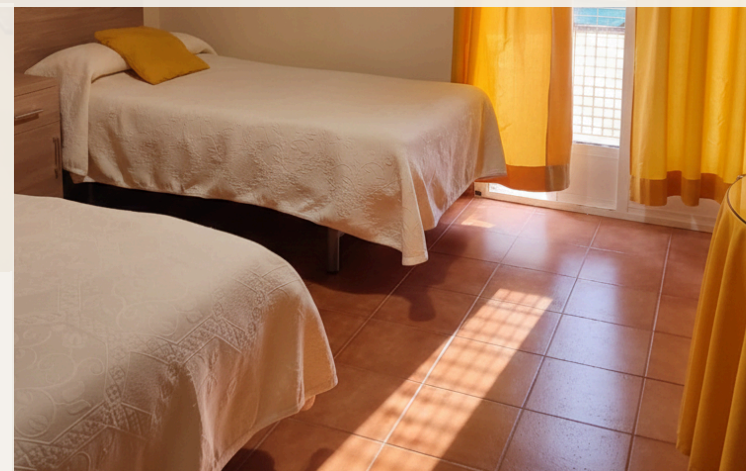

AMPLIA GAMA DE SERVICIOS

- Atención Socio sanitaria 24h
- Servicio de Residencia y Centro de Día
- Baño adaptado
- Servicio de Transporte
- Habitaciones individuales y dobles
- Servicio Enfermería
- Servicio Fisioterapia
- Actividades Diarias y Excursiones
- Lavandería Propia
- Patio interno
- Terapia Ocupacional
- Comedor
- Sala de Visitas
- Sala de Descanso y Televisión
- Servicio Cocina Propio
- Servicio Limpieza
- Servicio Podología
- Peluquería y Estética
- Servicio de Farmacia
- Servicio Religioso
- Capilla
- Servicio de Acompañamiento Médico